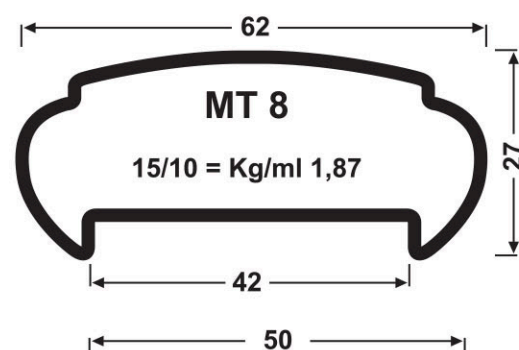

PROFILTUBI

www.gruppofuturapromotion.it

PROFILI PER PERSIANE DECAPATI E ZINCATI

MONOROTAIE

PROFILI PER SERRANDE BASCULANTI

TUBI MANCORRENTI