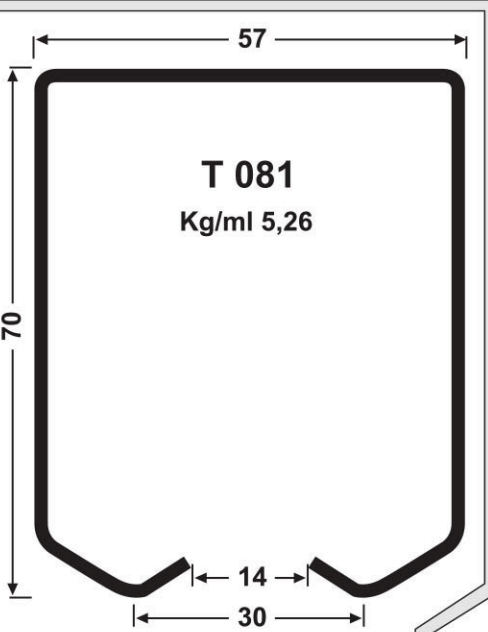

PROFILTUBI

www.gruppofuturapromotion.it

PROFILI PER PERSIANE DECAPATI E ZINCATI

MONOROTAIE

PROFILI PER SERRANDE BASCULANTI

TUBI MANCORRENTI