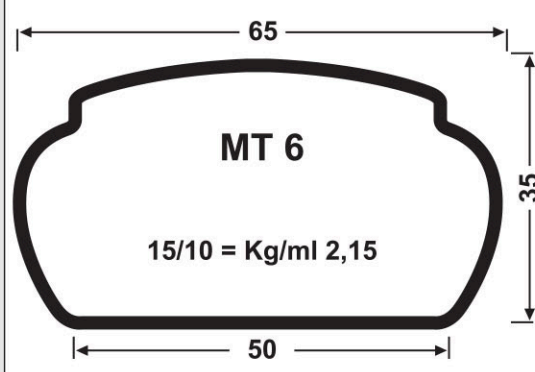

PROFILTUBI

www.gruppofuturapromotion.it

PROFILI PER PERSIANE DECAPATI E ZINCATI

MONOROTAIE

PROFILI PER SERRANDE BASCULANTI

TUBI MANCORRENTI